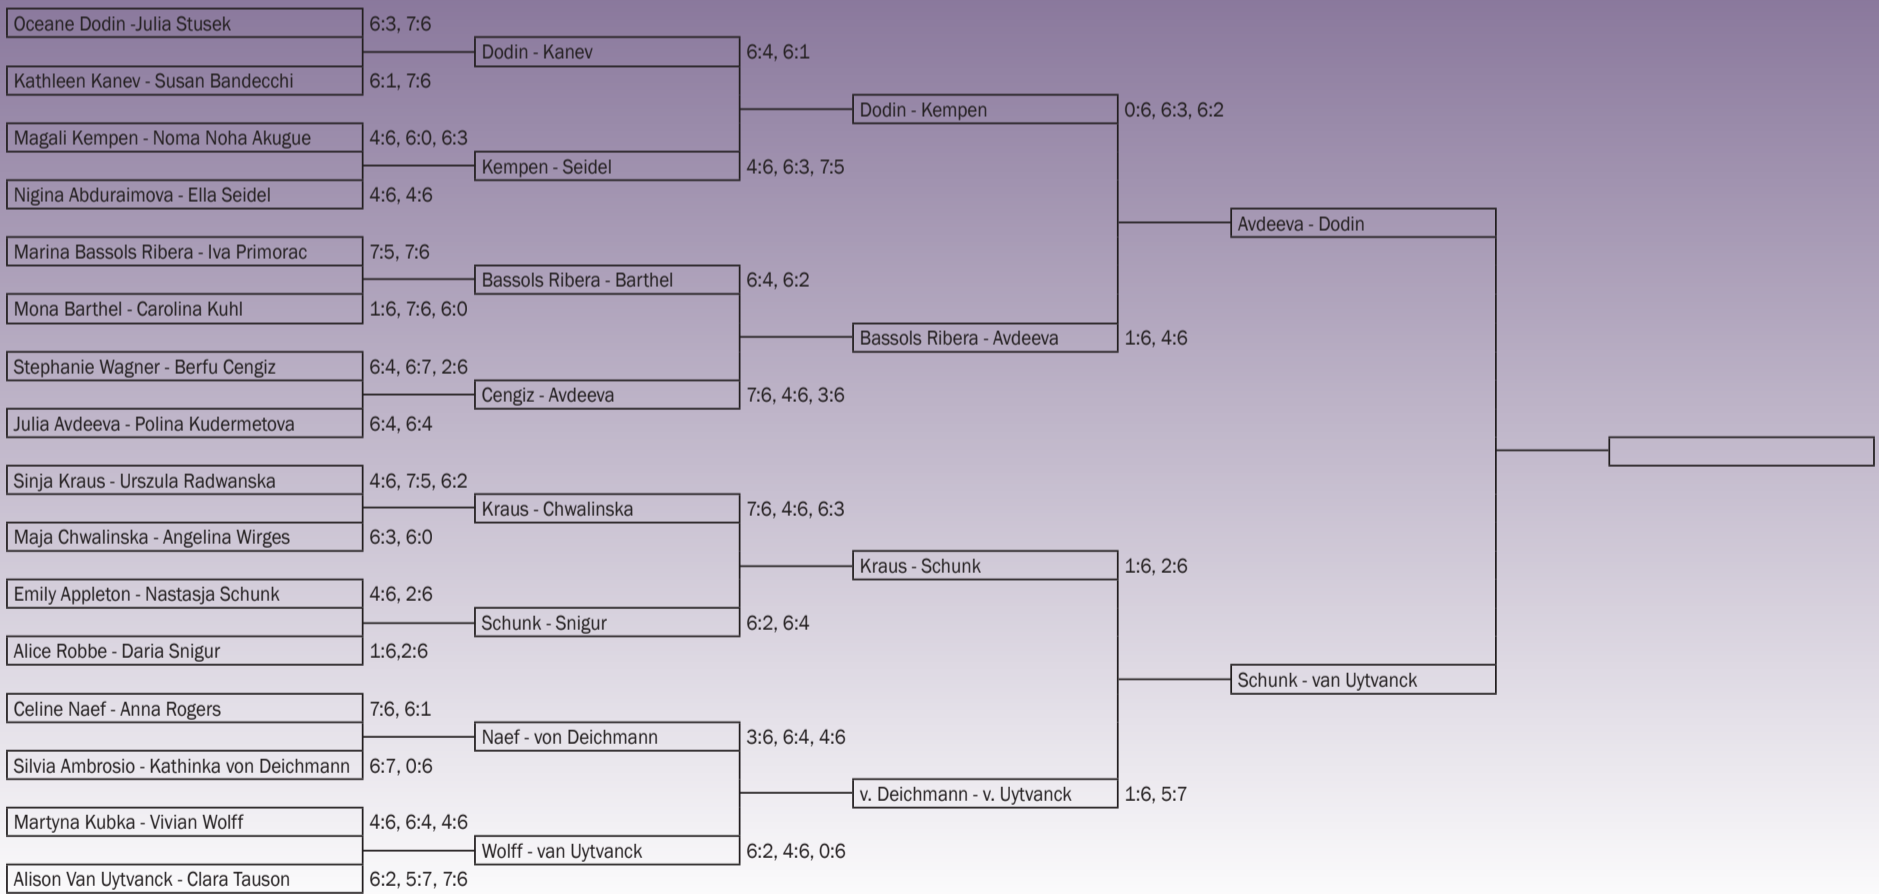

Zahl des Tages

16

Asse servierte Julia Avdeeva (Russland) bei ihrem Viertelfinalsieg gegen die Spanierin Marina Bassols Ribera.

Einzel

SETZLISTE:

- Oceane Dodin (Frankreich), 2. Clara Tauson (Dänemark), 3. Marina Bassols Ribera (Spanien), 4. Daria Snigur (Ukraine), 5. Ella Seidel (Deutschland), 6. Polina Kudermetova (Russland), 7. Celine Naef (Schweiz), 8. Sinja Kraus (Österreich)

Doppel

- Julia Lohoff/Conny Perrin (Deutschland/Schweiz), 2. Emily Appleton/Martyna Kubka (Großbritannien/Polen), 3. Isebell Haverlag/Anna Rogers (Niederlande/USA), 4. Nigina Abduraimova/Alena Fomina-Klotz (Usbekistan/Spanien)